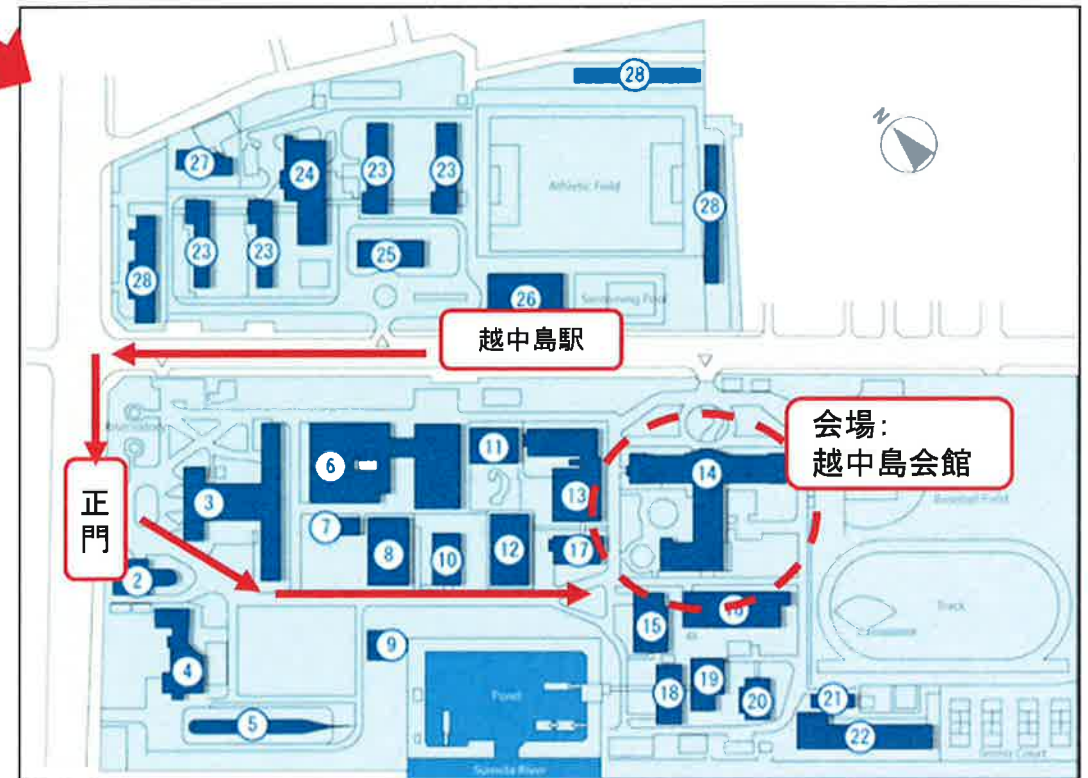

正門外観(当日は正門からのご入場となります)

キャンパス配置図

◆会場
東京海洋大学 越中島キャンパス (越中島会館)
東京都江東区越中島2-1-6

- ◆最寄駅
- ・ JR京葉線 越中島駅(各停のみ)2番出口 徒歩約5分
 - ・ 地下鉄東西線・大江戸線 門前仲町駅 徒歩約10分
 - ・ 地下鉄有楽町線・大江戸線 月島駅 徒歩約10分